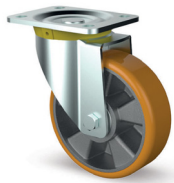

Código Rueda

TPZ8 GVP 100/30 P2

Especificaciones técnicas

		Unidades
Referencia	TPZ8 GVP 100/30 P2	-
Tipo de Giro	Giratoria	-
Sección	Altas Cargas	-
Soporte	TPZ8 - Soporte de acero zincado reforzado con cabeza giratoria de doble hilera de bolas	-
Aro	GVP - PU inyectado sobre núcleo fundición - 92 Shore A	-
Página	215	-
Diámetro	100	mm
Threadwidth	30	mm
Capacidad de Carga	250	kg
Capacidad de Carga dinámica	200	-
Eje	Cojinete de bolas	-
Fijación	Pletina	-
Tamaño pletina	105 x 85	mm
Distancia agujeros pletina	80 x 60	mm
Diámetro agujeros pletina	9	mm
Desplazamiento	40	mm
Altura	130	mm