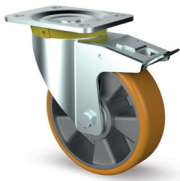

## Código Rueda

TPZ8 GVP 080/30 P2 BP

### Especificaciones técnicas

		Unidades
Referencia	TPZ8 GVP 080/30 P2 BP	-
Tipo de Giro	Giratoria con freno total	-
Sección	Altas Cargas	-
Soporte	TPZ8 - Soporte de acero zincado reforzado con cabeza giratoria de doble hilera de bolas	-
Aro	GVP - PU inyectado sobre núcleo fundición - 92 Shore A	-
Página	215	-
Diámetro	80	mm
Threadwidth	30	mm
Capacidad de Carga	220	kg
Capacidad de Carga dinámica	175	-
Eje	Cojinete de bolas	-
Fijación	Pletina	-
Tamaño pletina	105 x 85	mm
Distancia agujeros pletina	80 x 60	mm
Diámetro agujeros pletina	9	mm
Desplazamiento	40	mm
Altura	110	mm