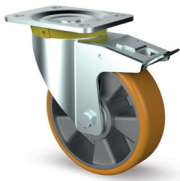

Código Rueda

TPZ8 GVP 100/30 P2 BP

Especificaciones técnicas

		Unidades
Referencia	TPZ8 GVP 100/30 P2 BP	-
Tipo de Giro	Giratoria con freno total	-
Sección	Altas Cargas	-
Soporte	TPZ8 - Soporte de acero zincado reforzado con cabeza giratoria de doble hilera de bolas	-
Aro	GVP - PU inyectado sobre núcleo fundición - 92 Shore A	-
Página	215	-
Diámetro	100	mm
Threadwidth	30	mm
Capacidad de Carga	250	kg
Capacidad de Carga dinámica	200	-
Eje	Cojinete de bolas	-
Fijación	Pletina	-
Tamaño pletina	105 x 85	mm
Distancia agujeros pletina	80 x 60	mm
Diámetro agujeros pletina	9	mm
Desplazamiento	40	mm
Altura	130	mm