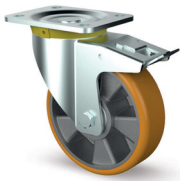

## Código Rueda TPZ8 GVP 125/30 P2 BP

### Especificaciones técnicas

		Unidades
Referencia	TPZ8 GVP 125/30 P2 BP	-
Tipo de Giro	Giratoria con freno total	-
Sección	Altas Cargas	-
Soporte	TPZ8 - Soporte de acero zincado reforzado con cabeza giratoria de doble hilera de bolas	-
Aro	GVP - PU inyectado sobre núcleo fundición - 92 Shore A	-
Página	215	-
Diámetro	125	mm
Threadwidth	30	mm
Capacidad de Carga	300	kg
Capacidad de Carga dinámica	240	-
Eje	Cojinete de bolas	-
Fijación	Pletina	-
Tamaño pletina	105 x 85	mm
Distancia agujeros pletina	80 x 60	mm
Diámetro agujeros pletina	9	mm
Desplazamiento	46	mm
Altura	157	mm