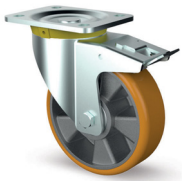

## Código Rueda TPZ8 NPP 160/50 P3 BP

### Especificaciones técnicas

		Unidades
Referencia	TPZ8 NPP 160/50 P3 BP	-
Tipo de Giro	Giratoria con freno total	-
Sección	Altas Cargas	-
Soporte	TPZ8 - Soporte de acero zincado reforzado con cabeza giratoria de doble hilera de bolas	-
Aro	NPP - PU inyectado sobre Poliamida	-
Página	215	-
Diámetro	160	mm
Threadwidth	50	mm
Capacidad de Carga	600	kg
Capacidad de Carga dinámica	480	-
Eje	Cojinete de bolas	-
Fijación	Pletina	-
Tamaño pletina	140 x 110	mm
Distancia agujeros pletina	105 x 80/75	mm
Diámetro agujeros pletina	11	mm
Desplazamiento	55	mm
Altura	200	mm